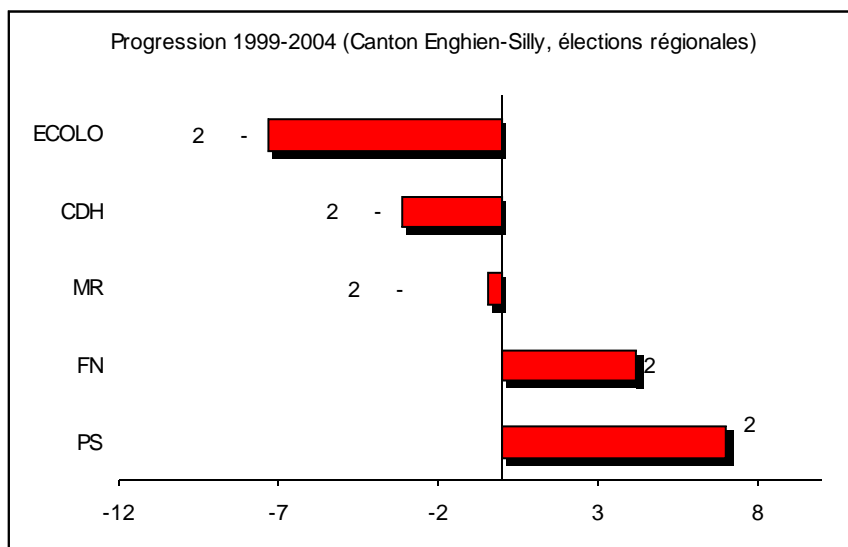

Rendez-vous sur :
<http://users.belgacom.net/ps.silly>
Courriel :
Info.ps.silly@belgacom.net

Mercci

Victoire également au Parlement Européen où chaque décision prise engendre des répercussions au fédéral, au régional, au communal, qu'on le veuille ou non !

Victoire pour des hommes de terrain qui continueront à œuvrer pour leur région qu'est la Wallonie, pour la prospérité de celle-ci et l'avenir de ses enfants.

Plus localement, le PS de SILLY - ENGHIEU fait une remontée de près de 7% comparativement à 1999 de quoi être pleinement satisfait.

Nous sommes là aussi pour élaborer ensemble un dialogue constructif. Dès lors, notre nouveau site internet attend vos interrogations ou vos propositions pour aller de l'avant.

Néanmoins, depuis ce 13 juin, un point noir, malheureusement, nous interpelle.

8% de suffrages FN dans notre entité, comment comprendre ce vote ? Osons dialoguer et parler de ce fléau pour pouvoir le combattre. Nous venons de fêter les 60 ans du débarquement, les 60 ans de la victoire de la démocratie sur le nazisme. Et pourtant certains n'ont pas encore retenu la leçon, ce qui nous impose une vigilance de tous les instants.

Quoi qu'il en soit, ne boudons pas notre plaisir et savourons ce large succès. En tant que Présidente du PS de SILLY et au nom de toute mon équipe, je vous dis du fond du coeur : merci !

Christiane MOERMAN
Présidente du PS de Silly